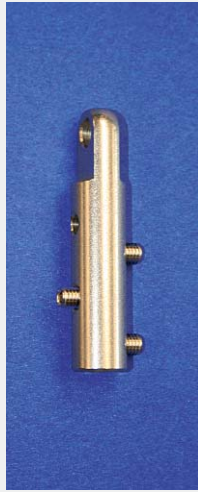

## Edelstahlzubehör Schraubterminals

### ASS Mini-Schraubterminal

mit Auge  
zur Selbstmontage

Artikel-Nr.	Nenngröße mm	Seil Ø mm	d2 mm	d3 mm	L1 mm	L2 mm	a mm	s mm	h mm
2023.3131.0002	2	2	8	2,4	37	25	4,5	4	9
2023.3131.0003	3	3	10	3,5	43	32	5,5	5	11
2023.3131.0004	4	4	12	4,5	52	34	6,5	6	11

##### Achtung

Die ASS Mini-Schraubterminals sind für Seilkonstruktionen EN 12385-4 / 6 x 7 - WSC und 6 x 19M - WSC geeignet.

### ASS Mini-Schraubterminal

mit Gabel  
zur Selbstmontage

Artikel-Nr.	Nenngröße mm	Seil Ø mm	c mm	d1 mm	d2 mm	d3 mm	L1 mm	L2 mm	s mm	h mm	b mm
2043.3141.0002	2	2	10,0	12	8	2,4	37	25	4,5	7 M	4
2043.3141.0003	3	3	10,5	13	10	3,5	50	32	5,5	9 M	4
2043.3141.0004	4	4	12,5	16	12	4,5	52	34	6,5	9 M	5