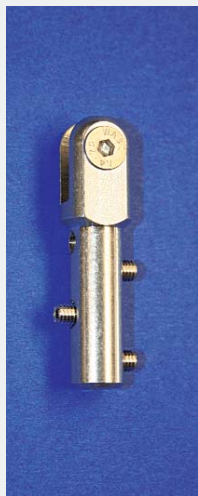

### ASS Mini-Schraubterminal

mit Gabel  
zur Selbstmontage

Artikel-Nr.	Nenngröße mm	Seil Ø mm	c mm	d1 mm	d2 mm	d3 mm	L1 mm	L2 mm	s mm	h mm	b mm
2043.3141.0002	2	2	10,0	12	8	2,4	37	25	4,5	7 M	4
2043.3141.0003	3	3	10,5	13	10	3,5	50	32	5,5	9 M	4
2043.3141.0004	4	4	12,5	16	12	4,5	52	34	6,5	9 M	5

### ASS Standard-Schraubterminal

mit Innen- und Rechtsgewinde  
zur Selbstmontage

Artikel-Nr.	Nenngröße mm	Seil Ø mm	Gewinde d1 mm	d2 mm	d3 mm	L1 mm	L2 mm	L3 mm
2063.3151.0004	4	3 + 4	M 6	12	4,5	70	40	25