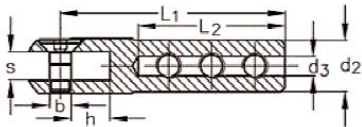

##### Achtung

Die ASS Mini-Schraubterminals sind für Seilkonstruktionen EN 12385-4 / 6 x 7 - WSC und 6 x 19M - WSC geeignet.

### ASS Mini-Schraubterminal

mit Gabel  
zur Selbstmontage

Artikel-Nr.	Nenngröße mm	Seil Ø mm	c mm	d1 mm	d2 mm	d3 mm	L1 mm	L2 mm	s mm	h mm	b mm
2043.3141.0002	2	2	10,0	12	8	2,4	37	25	4,5	7 M	4
2043.3141.0003	3	3	10,5	13	10	3,5	50	32	5,5	9 M	4
2043.3141.0004	4	4	12,5	16	12	4,5	52	34	6,5	9 M	5