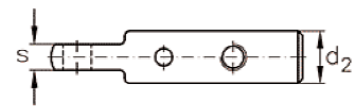

### ASS Mini-Schraubterminal

mit Auge  
zur Selbstmontage

Artikel-Nr.	Nenngröße mm	Seil Ø mm	d2 mm	d3 mm	L1 mm	L2 mm	a mm	s mm	h mm
2023.3131.0002	2	2	8	2,4	37	25	4,5	4	9
2023.3131.0003	3	3	10	3,5	43	32	5,5	5	11
2023.3131.0004	4	4	12	4,5	52	34	6,5	6	11