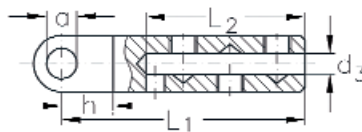

### ASS Mini-Schraubterminal

mit Auge  
zur Selbstmontage

Artikel-Nr.	Nenngröße mm	Seil Ø mm	d2 mm	d3 mm	L1 mm	L2 mm	a mm	s mm	h mm
2023.3131.0002	2	2	8	2,4	37	25	4,5	4	9
2023.3131.0003	3	3	10	3,5	43	32	5,5	5	11
2023.3131.0004	4	4	12	4,5	52	34	6,5	6	11

### ASS Mini-Schraubterminal

mit Gabel  
zur Selbstmontage

Artikel-Nr.	Nenngröße mm	Seil Ø mm	c mm	d1 mm	d2 mm	d3 mm	L1 mm	L2 mm	s mm	h mm	b mm
2043.3141.0002	2	2	10,0	12	8	2,4	37	25	4,5	7 M	4
2043.3141.0003	3	3	10,5	13	10	3,5	50	32	5,5	9 M	4
2043.3141.0004	4	4	12,5	16	12	4,5	52	34	6,5	9 M	5

### ASS Standard-Schraubterminal

mit Innen- und Rechtsgewinde  
zur Selbstmontage

Artikel-Nr.	Nenngröße mm	Seil Ø mm	Gewinde d1 mm	d2 mm	d3 mm	L1 mm	L2 mm	L3 mm
2063.3151.0004	4	3 + 4	M 6	12	4,5	70	40	25