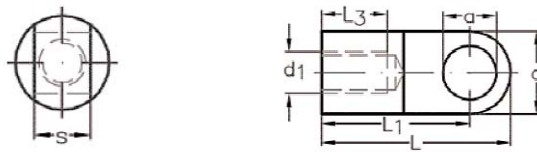

Andere Konstruktionen und Ausführungen
auf **Anfrage** erhältlich!

Edelstahlzubehör Innendekoration

ASS Klemmgabel

Artikel-Nr.	Nenngröße mm	Seil-Ø mm	L mm	L1 mm	L4 mm	d1 mm	d2 mm	m mm	h mm	b mm	s mm
2643.5221.0002	2	1,5 + 2	22	17	5	10	M 4	2,2	7,5	M 3	4,5

Lieferumfang / Produktbeschreibung

Zusätzlich zu einem Gewindestift M 4 x 4 zur Seilklemmung werden ein Gewindestift M 3 x 5 (zum Festklemmen) und eine Senkkopfschraube M 3 x 10 (falls bereits eine Bohrung vorhanden ist) zur wahlweisen Verwendung in der ASS Klemmgabel mitgeliefert.

ASS Augmutter

Artikel-Nr.	Nenngröße mm	mit Rechtsgewinde					
		d mm	L mm	L1 mm	L3 mm	a mm	s mm
2523.5181.0004	M 4	10	23	18	5	5,5	6
2523.5181.0005	M 5	10	23	18	5	6,5	6
2523.5181.0006	M 6	14	30	23	6	8,5	7
2523.5181.0008	M 8	16	33	25	8	9,5	9
2523.5181.0010	M 10	18	34	25	12	9,5	7
2523.5181.0012	M 12	20	36	25	15	9,5	7

ASS Augschraube

Artikel-Nr.	Nenngröße mm	mit Rechtsgewinde					
		L1 mm	L2 mm	L3 mm	d mm	a mm	s mm
2543.5191.0008	M 8	35	11	20	12	6,5	6
2543.5191.0010	M 10	43	13	25	15	9,5	8