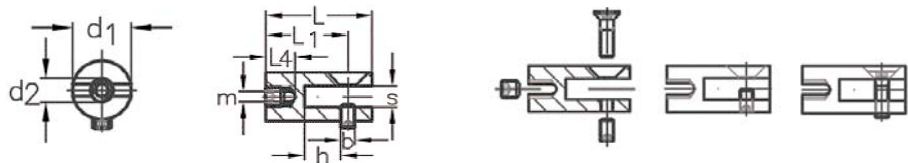

Andere Konstruktionen und Ausführungen
auf **Anfrage** erhältlich!

Edelstahlzubehör Innendekoration

ASS Klemmgabel

Artikel-Nr.	Nenngröße mm	Seil-Ø mm	L mm	L1 mm	L4 mm	d1 mm	d2 mm	m mm	h mm	b mm	s mm
2643.5221.0002	2	1,5 + 2	22	17	5	10	M 4	2,2	7,5	M 3	4,5

Lieferumfang / Produktbeschreibung

Zusätzlich zu einem Gewindestift M 4 x 4 zur Seilklemmung werden ein Gewindestift M 3 x 5 (zum Festklemmen) und eine Senkkopfschraube M 3 x 10 (falls bereits eine Bohrung vorhanden ist) zur wahlweisen Verwendung in der ASS Klemmgabel mitgeliefert.

ASS Augmutter

Artikel-Nr.	Nenngröße mm	mit Rechtsgewinde					
		d mm	L mm	L1 mm	L3 mm	a mm	s mm
2523.5181.0004	M 4	10	23	18	5	5,5	6
2523.5181.0005	M 5	10	23	18	5	6,5	6
2523.5181.0006	M 6	14	30	23	6	8,5	7
2523.5181.0008	M 8	16	33	25	8	9,5	9
2523.5181.0010	M 10	18	34	25	12	9,5	7
2523.5181.0012	M 12	20	36	25	15	9,5	7

ASS Augschraube

Artikel-Nr.	Nenngröße mm	mit Rechtsgewinde					
		L1 mm	L2 mm	L3 mm	d mm	a mm	s mm
2543.5191.0008	M 8	35	11	20	12	6,5	6
2543.5191.0010	M 10	43	13	25	15	9,5	8