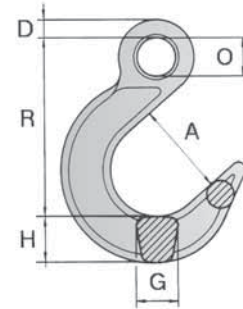

Ösenhaken - GK 8

Container-/Weitmaulhaken

Container-/Weitmaulhaken mit Ösenanschluss • rot lackiert

Artikel Nr.	Nenngröße	Tragfähigkeit t	A mm	D mm	G mm	H mm	O mm	R mm	Gewicht Stk./kg
41.45.06.0000C	6-8	1,40	53,5	11,5	22	26	15	102,5	0,61
41.45.08.0000C	7/8-8	2,50	64	13,5	23	29	18	125	0,92
41.45.10.0000C	10-8	4,00	76	14	25	30	32	150	1,77
41.45.13.0000C	13-8	6,70	89	19	38	40	27	173	2,82
41.45.16.0000C	16-8	10,00	102	24	45	48	47	210	5,03
41.45.20.0000C	20-8	16,00	114	28	54	60	56	260	7,60